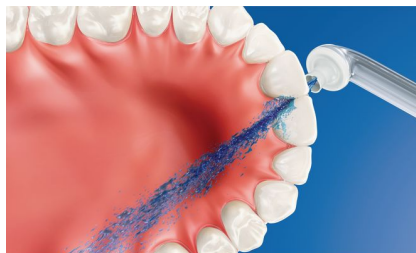

Mikropilienu tehnoloģija

Mūsu unikālā tehnoloģija, kurā apvienota gaisa un mutes skalošanas līdzekļa vai ūdens plūsma. Rezultāti ir klīniski apstiprināti. Rezultāts ir efektīva un saudzīga zobstarpu un smaganu līnijas tīrīšana.