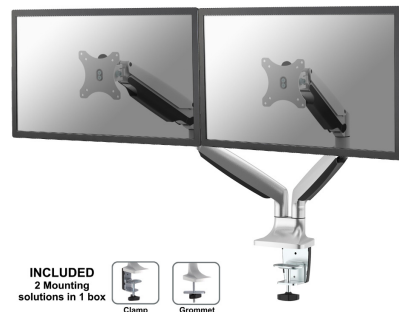

NM-D750DSILVER

NEOMOUNTS MONITORARM

SPECIFICATIES

ALGEMEEN

Min. beeldformaat*	10 inch
Max. beeldformaat*	32 inch
Min. draagvermogen	1 kg (per scherm)
Max. draagvermogen	9 kg (per scherm)
Schermen	2
VESA minimaal	75x75 mm
VESA maximaal	100x100 mm
Bureau montage	Doorvoer Klem
Afstand tot wand	12,6-65,1 cm

Neomounts

Neomounts

Neomounts NM-D750DSILVER is een monitorarm met gasveer voor flat screens t/m 32" (82 cm).

Met deze Neomounts monitorarm, model NM-D750DSILVER, bevestigt u twee flatscreens aan het bureau via een bureaullem.

Door gebruik te maken van een monitorarm profiteert u optimaal van de mogelijkheden van uw monitor. De monitorarm is eenvoudig in hoogte en diepte te verstellen. Tevens kunt u het scherm kantelen, zwenken en roteren. Hierdoor creëert u de ideale ergonomische werkhouding. Dit verkleint de kans op nek- en rugklachten. Kabels zijn netjes weg te werken aan de onderzijde van de horizontale arm.

De NM-D750DSILVER heeft 3 draaipunten en is geschikt voor schermen t/m 32" (82 cm). Het draagvermogen van de arm is 9 kg per scherm. Dit product is geschikt voor schermen met een VESA gatenpatroon van 75x75 mm of 100x100 mm. Heeft u een afwijkend (groter) gatenpatroon, dan kunt u dit oplossen met een van onze VESA verloopplaten.