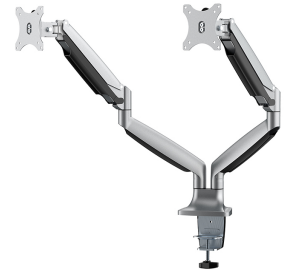

#### FUNCTIONALITEIT

Type	Full motion Kantelen Roteren Zwenken
Hoogteverstelling	17-50,5 cm
Breedteverstelling	110 cm
Diepteverstelling	0-61,5 cm
Kantelen (graden)	+90°, -90°
Zwenken (graden)	+90°, -90°
Roteren (graden)	+180°, -180°
Verstellingstype	Gasveer

## NEOMOUNTS MONITORARM

Neomounts

Neomounts

**Neomounts NM-D750DSILVER is een monitorarm met gasveer voor flat screens t/m 32" (82 cm).**

Met deze Neomounts monitorarm, model NM-D750DSILVER, bevestigt u twee flatscreens aan het bureau via een bureaulem.

Door gebruik te maken van een monitorarm profiteert u optimaal van de mogelijkheden van uw monitor. De monitorarm is eenvoudig in hoogte en diepte te verstellen. Tevens kunt u het scherm kantelen, zwenken en roteren. Hierdoor creëert u de ideale ergonomische werkhouding. Dit verkleint de kans op nek- en rugklachten. Kabels zijn netjes weg te werken aan de onderzijde van de horizontale arm.

De NM-D750DSILVER heeft 3 draaipunten en is geschikt voor schermen t/m 32" (82 cm). Het draagvermogen van de arm is 9 kg per scherm. Dit product is geschikt voor schermen met een VESA gatenpatroon van 75x75 mm of 100x100 mm. Heeft u een afwijkend (groter) gatenpatroon, dan kunt u dit oplossen met een van onze VESA verloopplaten.