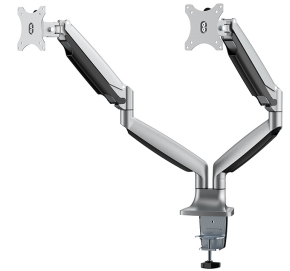

#### FUNCTIONALITEIT

Type	Kantelen Roteren Zwenken Full motion
Hoogteverstelling	17-50,5 cm
Breedteverstelling	110 cm
Diepteverstelling	0-61,5 cm
Kantelen (graden)	+90°, -90°
Zwenken (graden)	+90°, -90°
Roteren (graden)	+180°, -180°
Verstellingstype	Gasveer

Neomounts

Neomounts

**Neomounts NM-D750DSILVER is een monitorarm met gasveer voor flat screens t/m 32" (82 cm).**

Met deze Neomounts monitorarm, model NM-D750DSILVER, bevestigt u twee flatscreens aan het bureau via een bureaulem.

Door gebruik te maken van een monitorarm profiteert u optimaal van de mogelijkheden van uw monitor. De monitorarm is eenvoudig in hoogte en diepte te verstellen. Tevens kunt u het scherm kantelen, zwenken en roteren. Hierdoor creëert u de ideale ergonomische werkhouding. Dit verkleint de kans op nek- en rugklachten. Kabels zijn netjes weg te werken aan de onderzijde van de horizontale arm.

De NM-D750DSILVER heeft 3 draaipunten en is geschikt voor schermen t/m 32" (82 cm). Het draagvermogen van de arm is 9 kg per scherm. Dit product is geschikt voor schermen met een VESA gatenpatroon van 75x75 mm of 100x100 mm. Heeft u een afwijkend (groter) gatenpatroon, dan kunt u dit oplossen met een van onze VESA verloopplaten.