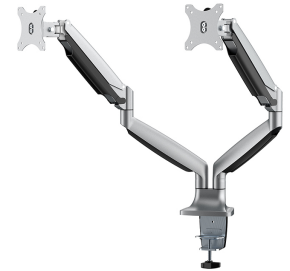

#### FUNZIONALITÀ

Tipologia	Inclinazione Ruotare Girare Mobilità completa
Regolazione altezza	17-50,5 cm
Regolazione della larghezza	110 cm
Regolazione della profondità	0-61,5 cm
Inclinazione (gradi)	+90°, -90°
Perno (gradi)	+90°, -90°
Rotazione (gradi)	+180°, -180°
Tipo di regolazione	Molla a gas

Neomounts

Neomounts

**NM-D750DSILVER è un supporto da scrivania con molla a gas per schermi LCD/LED/TFT fino a 32" (82 cm).**

Questo braccio porta monitor Neomounts, modello NM-D750DSILVER consente di collegare due schermi LCD/LED/TFT su di una scrivania con la modalità di fissaggio su piano attraverso un morsetto o foro passante (entrambe sono incluse).

Utilizzate un braccio porta monitor per sfruttare pienamente le capacità del vostro schermo. Il braccio è facile da regolare in altezza e profondità. È inoltre possibile inclinare lo schermo in senso verticale, orizzontale e farlo ruotare; questo crea la posizione ergonomica di lavoro ideale riducendo il rischio di mal di schiena e al collo. I cavi possono essere collocati sulla parte inferiore del braccio.