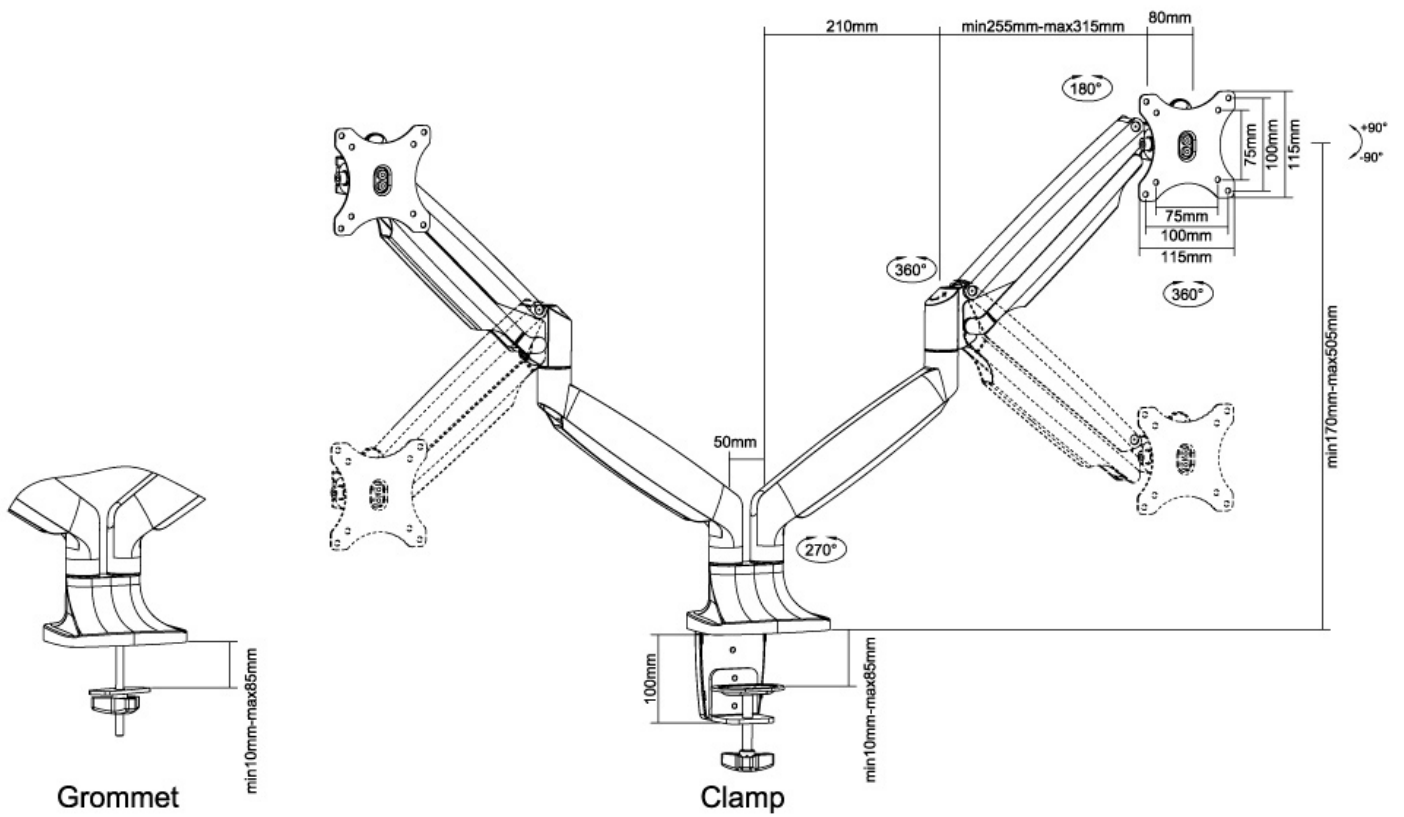

NM-D750DSILVER

SUPPORTO DA SCRIVANIA NEOMOUNTS PER

Neomounts