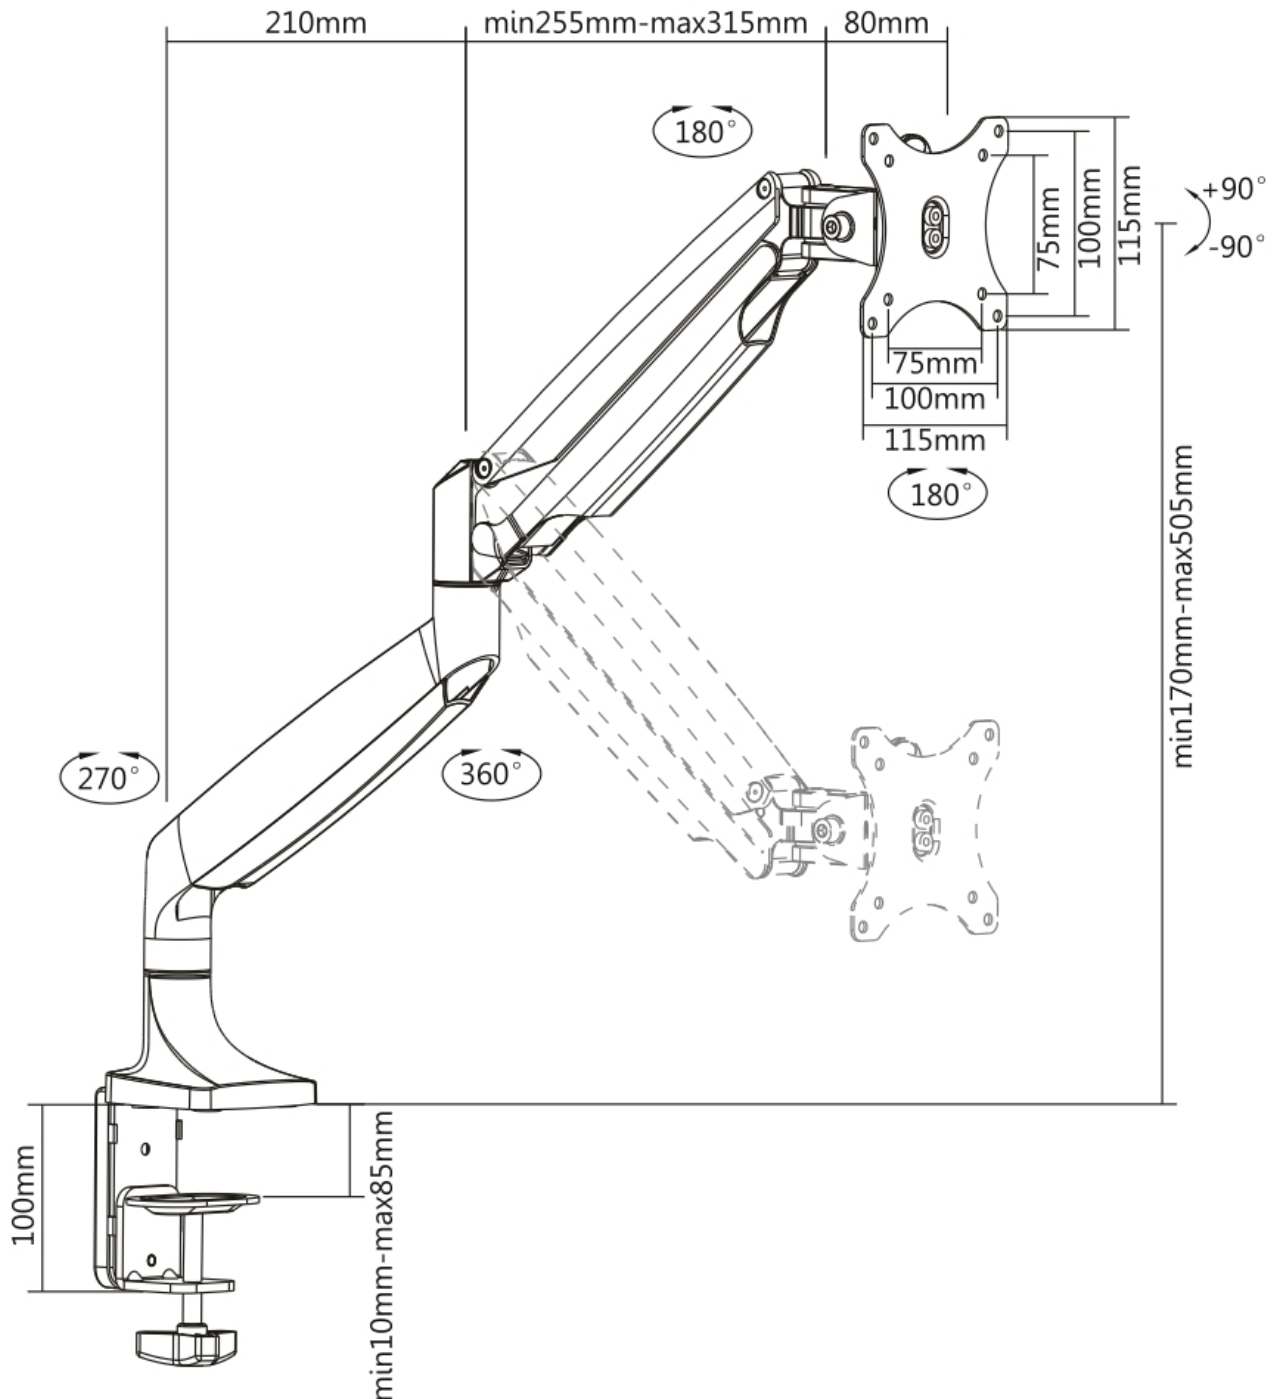

**THE BEST SUPPORT
FOR YOUR AV & IT HARDWARE**
T: +31(0)23-5478888 | E: info@newstar.eu | W: www.newstar.eu

NM-D750SILVER

SUPPORT DE BUREAU NEWSTAR ÉCRANS

NewStar Products Europe B.V.
Wateringweg 62/B
2031 EJ HAARLEM
THE NETHERLANDS

Phone : +31(0)23-5478888
Fax : +31(0)23-5478889
Email : info@newstar.nl
Website : www.newstar.eu

NewStar cannot be held liable for any inaccuracies and copyrights.
No part of this publication may be reproduced and/or published by print, photocopy, microfilm or in any other way, without prior written permission of NewStar Computer Products Europe BV.