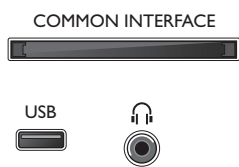

Résolution d'affichage prise en charge

- Entrées ordinateur: jusqu'à 1366 x 768 à 60 Hz
- Entrées vidéo: 24, 25, 30, 50, 60 Hz, jusqu'à 1366 x 768p

Tuner/réception/transmission

- TV numérique: DVB-T/T2/T2-HD/C/S/S2
- Prise en charge MPEG: MPEG-2, MPEG-4
- Lecture vidéo: NTSC, PAL, SECAM

Alimentation

- Teneur en mercure: 0 mg
- Présence de plomb: Oui*
- Puissance électrique: 220 - 240 V, 50/60 Hz
- Température ambiante: De 5 °C à 35 °C
- Classe énergétique européenne: 22 W
- Consommation énergétique annuelle: 32 kWh
- Classe énergétique: A
- Consommation en veille: < 0,3 W
- Consommation du téléviseur éteint: < 0,3 W
- Fonctions d'économie d'énergie: Minuterie de mise hors tension automatique, Mode Eco, Image Muet (pour la radio)

Dimensions

- Largeur du socle du téléviseur: 494,9 millimètre
- Dimensions de l'emballage (l x H x P): 630 x 415 x 100 millimètre
- Dimensions de l'appareil (l x H x P): 560 x 336 x 35 millimètre
- Dimensions de l'appareil (support inclus) (l x H x P): 560 x 344 x 112 millimètre
- Poids du produit: 3 kg
- Poids du produit (support compris): 3,2 kg
- Poids (emballage compris): 4,4 kg
- Compatible avec fixations murales VESA: 75 x 75 mm

Accessoires

- Accessoires fournis: Télécommande, Support de table, Cordon d'alimentation, Guide de démarrage rapide, Brochure légale et de sécurité, 2 piles AAA

Connections

Side