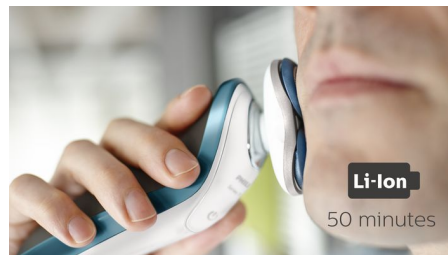

50 minuuttia johdottomaa ajoa

Energiaa säästävässä ja tehokkaassa litiumioniakkujärjestelmässä on kaksi kätevää vaihtoehtoa: 50 minuuttia käyttöaikaa yhden tunnin latauksella tai yksi kokonainen ajokerta pikalatauksella. Kaikki Shaver Series 7000 -parranajokoneet on suunniteltu vain johdottomaan käyttöön, jotta käyttö on turvallista kosteissa tiloissa.

SmartClick-tarkkuustrimmeri

Luo täydellinen tyyli paikalleen napsautettavalla tarkkuustrimmerillä. Se sopii ihanteellisesti viiksien ja pulisonkien viimeistelyyn.

iF DESIGN AWARD 2016

Shaver Series 7000iF DESIGN AWARD 2016

asimpleswitch.com

Philipsin vihreä logo

Philipsin vihreät tuotteet voivat vähentää kustannuksia, energiankulutusta ja hiilidioksidipäästöjä. Miten? Niiden ympäristöystävällisyyttä on parannettu merkittävästi vähintään yhdellä Philipsin vihreän tuoteryhmän keskeisellä alueella: energiansäästö, pakkausmateriaalit, ympäristölle vaaralliset aineet, paino, kierrätys ja hävittäminen sekä käyttöiän kestävä luotettavuus.

reddot award 2016
winner

Red Dot -palkinnon voittaja 2016

Shaver Series 7000Red Dot -palkinnon voittaja 2016