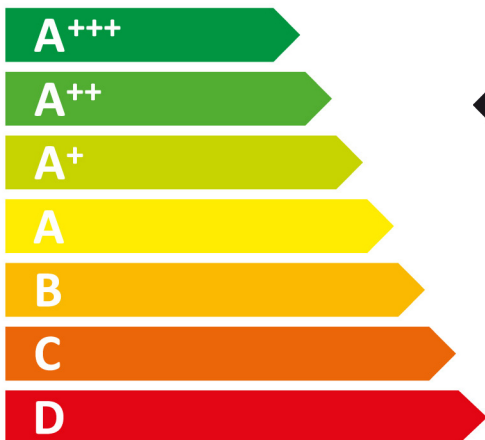

ENERG

енергия · ενεργεια

BOSCH

SMV65P21EU

ENERGIA · ЕНЕРГИЯ · ΕΝΕΡΓΕΙΑ
 ENERGIJA · ENERGY · ENERGIE
 ENERGI

262
 kWh/annum

1820
 L/annum

ABCDEFG