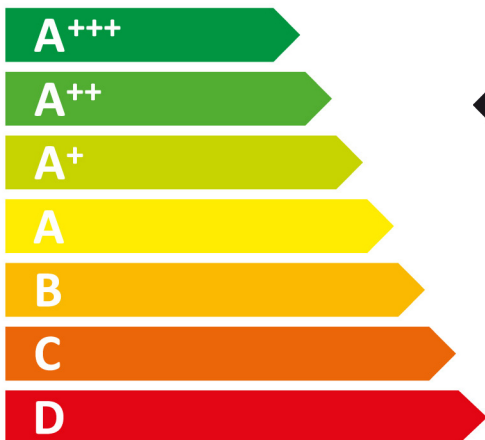

ENERG

енергия · ενεργεια

BOSCH

SMV69P40EU

ENERGIA · ЕНЕРГИЯ · ΕΝΕΡΓΕΙΑ
 ENERGIJA · ENERGY · ENERGIE
 ENERGI

266
 kWh/annum

2660
 L/annum

ABCDEFG