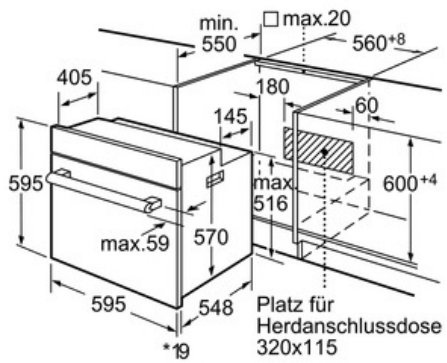

**Technische Daten**

Frontfarbe :	Edelstahl
Bauform :	Einbaugerät
Integriertes Reinigungssystem :	Pyrolytisch
Nischenmaße (mm) :	600-604 x 560-568 x 550
Abmessungen des Gerätes (mm) :	595 x 595 x 548
Material der Blende :	Edelstahl
Material der Tür :	Glas
Nettogewicht (kg) :	37,0
Nettovolumen - Backrohr 1 (l) :	63
Beheizungsarten :	Heißluft, Heißluft-Eco,
Ober-/Unterhitze, Umluftgrill, Unterhitze, Vario-Großflächengrill	
Material 1. Backrohr :	Emailliert
Kontrolle der Temperatur :	elektronisch
Anzahl eingebauter Leuchten :	1
Approbationszertifikate :	CE, VDE
EAN-Nummer :	4242002677910
Anzahl der Innenräume (2010/30/EC) :	1
Energieeffizienzklasse - neu (2010/30/EC) :	A
Energieverbrauch pro Ober-/Unterhitze Zyklus (2010/30/EC) :	0,93
Energieverbrauch pro Heißluft-Zyklus (2010/30/EC) :	0,70
Energieeffizienzindex (2010/30/EC) :	86,4
Elektroanschlußwert (W) :	11600
Absicherung (A) :	3*16
Spannung (V) :	220-240
Frequenz (Hz) :	60; 50
Steckerart :	ohne Stecker

##### **Technische Info:**

- Gerätemaße: (H/B/T) 595 x 595 x 548 mm

**Serie | 6 Einbauherde/Backöfen****HEA63B151 Edelstahl  
Einbauherd**

\*Bei Metallfronten 20mm

Maße in mm