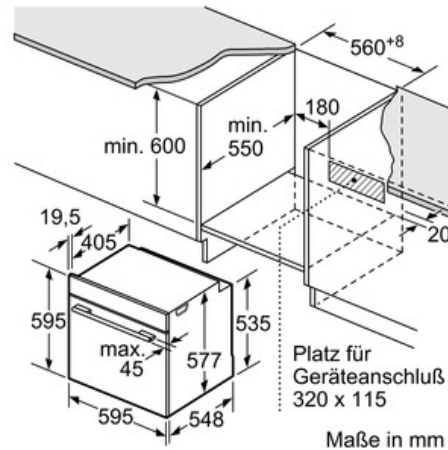

Zubehör

- 1 x Backblech emailliert, 1 x Kombirost, 1 x Universalpfanne

Technische Info:

- Gerätemaße (HxBxT): 595 x 595 x 548 mm
- Nischenmaße (HxBxT): 585 - 595 x 560 - 568 x 550 mm
- Länge Netzkabel: 120 cm
- Gesamtanschlusswert Elektro: 3.65 kW
- „Maße und Einbauhinweise zu diesem Gerät gemäß
technischer Zeichnung beachten“

Serie | 8 Mikrowellengeräte

HMG8764B6 Vulkan Schwarz Backofen mit Mikrowelle

Einbau mit einem Kochfeld.

Maße in mm

Maße in mm

Wird das Gerät unter einem Kochfeld eingebaut, muss folgende Arbeitsplattenstärke (ggf. inkl. Unterkonstruktion) beachtet werden.

Kochfeld-Typ	min. Arbeitsplattenstärke	
	aufgesetzt	flächenbündig
Induktionskochfeld	37 mm	38 mm
Vollflächen-Induktionskochfeld	43 mm	48 mm
Gaskochfeld	32 mm	42 mm
Elektrokochfeld	22 mm	24 mm

Maße in mm

Maße in mm