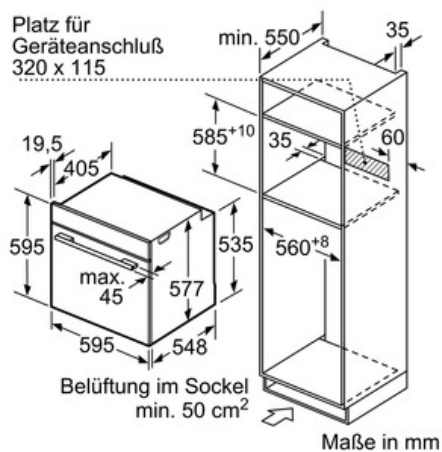

Zubehör

- 1 x Backblech emailliert, 1 x Kombirost, 1 x Universalpfanne

Technische Info:

- Gerätemaße (HxBxT): 595 x 595 x 548 mm
- Nischenmaße (HxBxT): 585 - 595 x 560 - 568 x 550 mm
- Länge Netzkabel: 120 cm
- Gesamtanschlusswert Elektro: 3.65 kW
- „Maße und Einbauhinweise zu diesem Gerät gemäß
technischer Zeichnung beachten“

Serie | 8 Mikrowellengeräte

HMG8764B6 Vulkan Schwarz Backofen mit Mikrowelle

Einbau mit einem Kochfeld.

Maße in mm

Maße in mm

Wird das Gerät unter einem Kochfeld eingebaut, muss folgende Arbeitsplattenstärke (ggf. inkl. Unterkonstruktion) beachtet werden.

Kochfeld-Typ	min. Arbeitsplattenstärke	
	aufgesetzt	flächenbündig
Induktionskochfeld	37 mm	38 mm
Vollflächen-Induktionskochfeld	43 mm	48 mm
Gaskochfeld	32 mm	42 mm
Elektrokochfeld	22 mm	24 mm

Maße in mm

Maße in mm