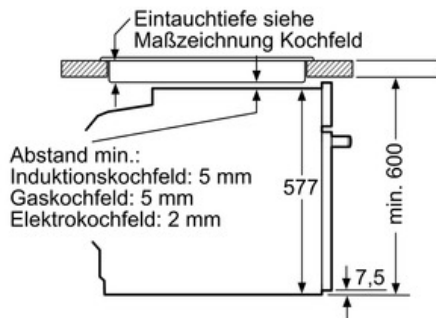

Technische Daten

Art des Mikrowellengerätes :	Kombinationsbetrieb mit Mikrowelle
Steuerung :	elektronisch
Frontfarbe :	schwarz
Abmessungen des Gerätes (mm) :	595 x 595 x 548
Abmessungen des Garraumes (mm) :	357.0 x 480 x 392.0
Länge Anschlusskabel (cm) :	120
Nettogewicht (kg) :	39,0
Bruttogewicht (kg) :	42,0
EAN-Nummer :	4242002911458
Max. Mikrowellenleistung (W) :	800
Anschlusswert (W) :	3650
Absicherung (A) :	16
Spannung (V) :	220-240
Frequenz (Hz) :	60; 50
Steckerart :	Schuko-/Gardy.m.Erdung

Zubehör

- 1 x Backblech emailliert, 1 x Kombirost, 1 x Universalpfanne

Technische Info:

- Gerätemaße (HxBxT): 595 x 595 x 548 mm
- Nischenmaße (HxBxT): 585 - 595 x 560 - 568 x 550 mm
- Länge Netzkabel: 120 cm
- Gesamtanschlusswert Elektro: 3.65 kW
- „Maße und Einbauhinweise zu diesem Gerät gemäß
technischer Zeichnung beachten“

Serie | 8 Mikrowellengeräte

HMG8764B6 Vulkan Schwarz Backofen mit Mikrowelle

Einbau mit einem Kochfeld.

Maße in mm

Maße in mm

Wird das Gerät unter einem Kochfeld eingebaut, muss folgende Arbeitsplattenstärke (ggf. inkl. Unterkonstruktion) beachtet werden.

Maße in mm