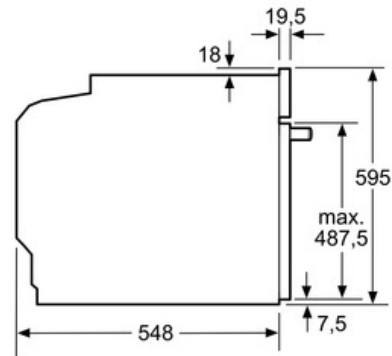

Maße in mm

Wird das Gerät unter einem Kochfeld eingebaut, muss folgende Arbeitsplattenstärke (ggf. inkl. Unterkonstruktion) beachtet werden.

Kochfeld-Typ	min. Arbeitsplattenstärke	
	aufgesetzt	flächenbündig
Induktionskochfeld	37 mm	38 mm
Vollflächen-Induktionskochfeld	43 mm	48 mm
Gaskochfeld	32 mm	42 mm
Elektrokochfeld	22 mm	24 mm