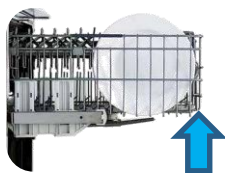

Pour vous aider à relayer notre discours

easyclick

Le système Easyclick de Candy permet d'adapter la hauteur des paniers à leur chargement. Vous pouvez faire varier la hauteur du panier supérieur pour plus de modularité même chargé. Cela vous permet de placer facilement cocottes et grandes assiettes !