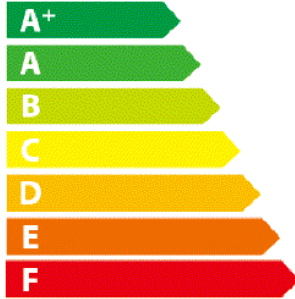

SAMSUNG

UE49K6370SUXZF

A⁺

ENERGIA · ЕНЕРГИЯ
ΕΝΕΡΓΕΙΑ · ENERGIJA
ENERGY · ENERGIE
ENERGI

64
Watt

89
kWh/annum

123 cm  49 inch

2010/1062 -2014