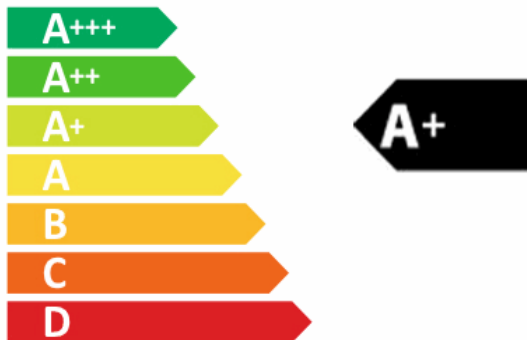

ENERG Y IJA
енергия · ενεργεια IE IA

CANDY

FPE 609A/6X

65 L

0.87 kWh/cycle*

0.67 kWh/cycle*

* цикл · cyklus · portion · zyklus · πρόγραμμα · ciclo · tsúkkel · ohjelma · ciklus
ciklas · cikls · ciklu · cyclus · cykl · ciclu · program · cykel