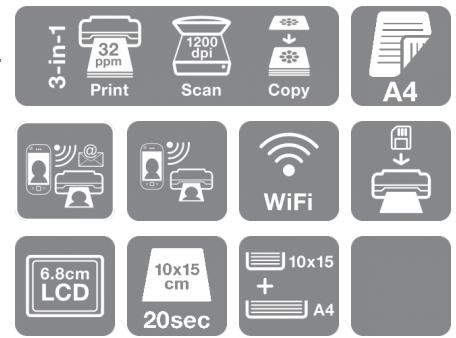

Expression Premium XP-645

DATENBLATT

Dieses Wi-Fi-Multifunktionsgerät mit separaten Einzelpatronen, einem großen LC-Display und zwei Papierfächern liefert sowohl herausragende Fotos als auch gestochen scharfe Textdokumente.

Mit dem XP-645 erstellen Sie zu Hause Ihre eigenen hochwertigen Fotos und Textdokumente. Dank der separaten Einzelpatronen ersetzen Sie immer nur die jeweils verbrauchte Farbe. Epson Connect bietet eine breite Palette mobiler Druckdienste – genießen Sie die Freiheit, zum Drucken nicht an Ihrem Schreibtisch sitzen zu müssen. Das Gerät verfügt außerdem über ein großes LC-Farbdisplay und bietet eine Reihe weiterer Funktionen.

Einfach zu nutzende Funktionen

Der XP-645 bietet ein 6,8 cm-LC-Display mit Touchpanel für noch einfachere Bedienung. Mit zwei Papierfächern und schnellem, beidseitigem Druck sparen Sie Zeit und Papier. Sie können direkt über eine SD-Speicherkarte und klare Menübefehle Fotos drucken – ganz ohne PC. Das Bedrucken geeigneter CDs und DVDs ist ebenso möglich.

PRODUKTMERKMALE

- **Kompaktes Wi-Fi-Multifunktionsgerät**
Drucken, scannen und kopieren
- **Mobiles Drucken**
Drucken Sie einfach von fast jedem Ort aus¹
- **Wi-Fi und Wi-Fi Direct**
Kabelloses Drucken mit oder ohne WLAN-Router
- **Zwei Papierfächer**
Ein Papierfach für DIN A4-Papier und ein zweites für Fotopapier
- **6,8 cm großes LC-Display mit Touchpanel**
Einfaches Scannen und Kopieren sowie Drucken von Fotos direkt von einer SD-Speicherkarte