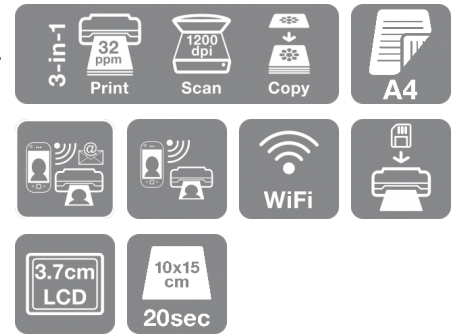

Expression Premium XP-540

DATENBLATT

Dieses Wi-Fi-Multifunktionsgerät mit separaten Einzelpatronen und einfach zu nutzenden Funktionen liefert sowohl herausragende Fotos als auch gestochen scharfe Textdokumente.

Einfach zu nutzende Funktionen

Mit seinem neigbaren Bedienfeld und dem 3,7 cm LC-Farbdisplay ist der XP-540 komfortabel zu bedienen. Die vordere Papierkassette macht das Einlegen und Nachfüllen von Papier spielend einfach, und mit dem beidseitigen Druck sparen Sie zudem noch Zeit und Geld! Beim Drucken von Fotos verschwenden Sie keine Zeit mit dem Anschließen eines PCs – einfach die SD-Speicherkarte einstecken und über das Menü drucken.