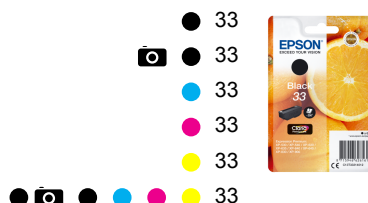

YTTERLIGERE FUNKSJONER

LC-Display	Type: Farger, Diagonal: 6,8 cm
Lagringskort	SD, SDHC, SDXC, MicroSD*, MicroSDHC*, MicroSDXC*, MiniSD*, MiniSDHC* (* Med adapter, medfølger ikke)

ANNET

Garanti	12 Måneder Bære med Mulighet for garantiutvidelse

LOGISTICS INFORMATION

SKU	C11CF54402
Strekkode	8715946614816
Opprinnelsesland	Indonesia
Pallstørrelse	2 Stykk

Epson Norge
Salgskontor: 67 11 37 70
Support/Service: 815 35 180
Forhåndssalg: 815 35 210
www.epson.no

Fjordveien 3
1363 Høvik

Varemerker og registrerte varemerker eies av Seiko Epson Corporation eller deres respektive innehavere. Produktopplysningene kan endres uten varsel.

Expression Premium XP-900

LEVERINGSOMFANG

- Strømkabel
- Montasjeanvisning
- Programvare (CD)
- Garantidokument
- Separate blekkpatroner
- Hovedmaskin

KOMPATIBLE BLEKKPATRONER

BLEKK-KAPASITET

	Appelsiner 33	Appelsiner 33XL
●	250 sider*	530 sider*
● ●	200 bilder*	400 bilder*
● ● ●	300 sider*	650 sider*

* Omtrentlig sidekapasitet basert på ISO/IEC 24711/24712 eller ISO/IEC 29102/29103. Den faktiske kapasiteten vil variere avhengig av bildene som skrives ut og bruksforholdene. Besøk www.epson.eu/pageyield for å få mer informasjon.

1. A3-skriver, A4-skanner og kopimaskin
2. Epson iPrint og Epson Creative Print krever trådløs tilkobling og utskriftsappene fra Epson. Epson Email Print, Epson Scan-to-Cloud og Epson Remote Print Driver krever tilkobling til Internett. Se www.epson.no/connect for mer informasjon og støttede språk og enheter.

EPSON®