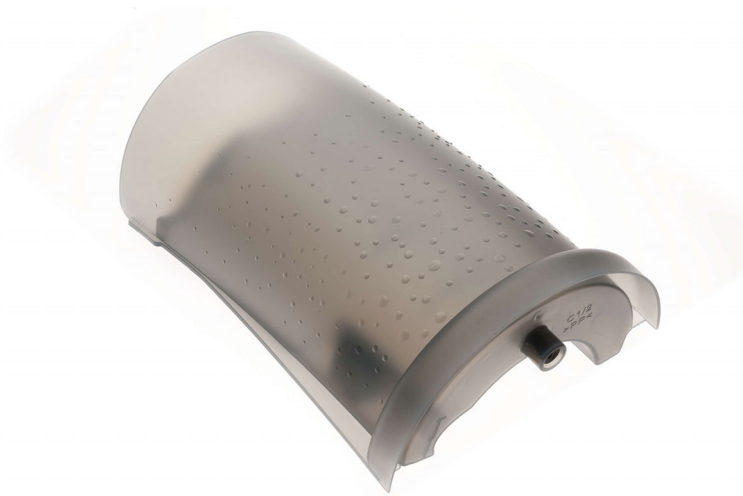

Philips Recipiente para agua

- Comprueba el estado antes de pedirlo
- Placa de características inferior
- Esta pieza es adecuada solo para
- /B

CP0277/01

Recipiente para agua

Consulta la pestaña Especificaciones para conocer los productos compatibles.

Este recipiente para agua se extrae con facilidad para rellenarlo y tiene una capacidad de 0,9 litros. Limpia el recipiente para agua con regularidad para evitar un mal funcionamiento. Es compatible con la versión "/B" de SENSEO® Viva Café; consulta la placa de modelo.

Piezas de repuesto Philips fáciles de usar

- Renueva tu producto fácilmente con piezas originales de Philips

PHILIPS

Recipiente para agua

Comprueba el estado antes de pedirlo Placa de características inferior, Esta pieza es adecuada solo para, /B

CP0277/01

Especificaciones

Adecuado para:

• SENSEO® Viva Café: HD7821, HD7828, HD7829, HD7831, HD7833, HD7836, HD7825, HD6561,

HD6563, HD6569, HD6564, HD6565, HD6566, HD6567, HD6560

Destacados

Piezas del producto fáciles de renovar