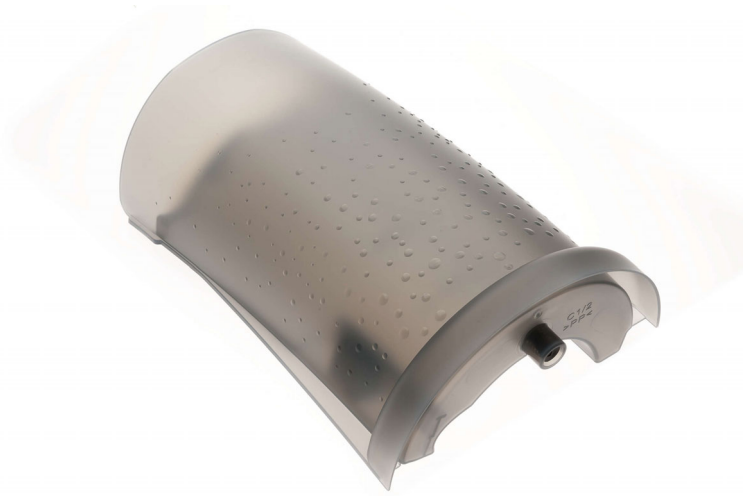

Philips Serbatoio dell'acqua

- Controllare prima di ordinare
- Targhetta sulla base dell'apparecchio
- Questa parte è adatta solo per
- /B

CP0277/01

Serbatoio dell'acqua

Verifica i prodotti compatibili sulla tabella delle specifiche

Questo serbatoio dell'acqua è facile da rimuovere e ricaricare e ha una capacità di 0,9 litri.

Pulisci regolarmente il serbatoio per evitare malfunzionamenti. Compatibile con SENSEO® Viva Café versione "/B" (controlla la targhetta del modello).

La comodità di usare ricambi Philips

- Sostituisci in modo semplice il tuo prodotto con le parti originali Philips

PHILIPS

Serbatoio dell'acqua

Controllare prima di ordinare Targhetta sulla base dell'apparecchio, Questa parte è adatta solo per, /B

CP0277/01

Specifiche

Adatto per:

• SENSEO® Viva Café: HD7821, HD7828, HD7829,
HD7831, HD7833, HD7836, HD7825, HD6561,

HD6563, HD6569, HD6564, HD6565, HD6566,
HD6567, HD6560

In evidenza

Sostituzione semplice delle parti dei prodotti