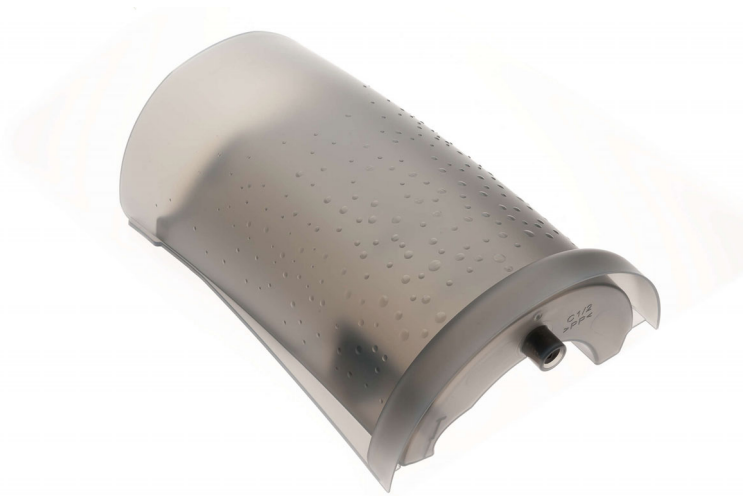

## Philips Nádržka na vodu

- Zkontrolujte před objednáním
- Typový štítek na spodní části přístroje
- Tento díl je vhodný pouze pro modely
- /B

CP0277/01

## Nádržka na vodu

Kompatibilní výrobky naleznete na kartě specifikací

Nádržku na vodu o objemu 0,9 l lze snadno vyjmout a doplnit. Pravidelným čištěním zabráníte jejím závadám. Kompatibilní s přístrojem SENSEO® Viva Café verze „/B“, viz typový štítek.

# PHILIPS

Nádržka na vodu

Zkontrolujte před objednáním Typový štítek na spodní části přístroje. Tento díl je vhodný pouze pro modely /B