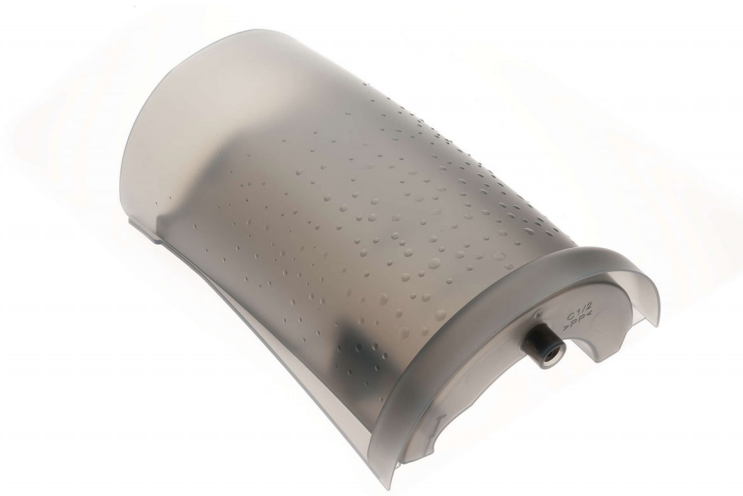

## Philips Waterreservoir

- Controleer voordat u bestelt
- Typeplaatje onderzijde apparaat
- Dit onderdeel is alleen geschikt voor
- /B

CP0277/01

# Waterreservoir

Raadpleeg het tabblad specificaties voor compatibele producten

Dit waterreservoir is eenvoudig te verwijderen om te vullen en heeft een inhoud van 0,9 liter. Maak het waterreservoir regelmatig schoon om problemen te voorkomen.

Compatibel met SENSEO® Viva Café-versie 'B', zie typeplaatje.