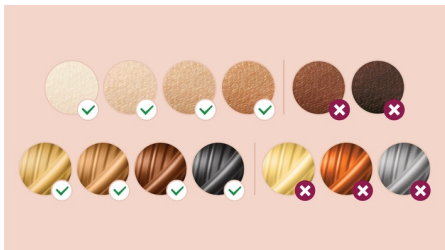

### Lumea novērš matiņu ataugšanu\*

Apzīmējums IPL tulkojumā nozīmē "intensīvi gaismas impulsi" (Intense Pulsed Light). Philips Lumea apstrādā matiņa sakni ar saudzīgiem gaismas impulsiem, liekot folikulam pāriet miera fāzē. Tā rezultātā jūsu ķermeņa apmatojuma daudzums pakāpeniski samazinās. Atkārtojot procedūru, jūsu āda tiek atbrīvota no liekā apmatojuma un kļūst zīdaini maiga. Procedūra ir droša un saudzīga — arī apstrādājot jutīgākās ķermeņa zonas. Philips Lumea ir klīniski pārbaudīts un izstrādāts sadarbībā ar dermatologiem, nodrošinot efektīvu risinājumu apmatojuma likvidēšanai mājas apstākļos.

### Piemēroti matiņu un ādas tipi

Philips Lumea Prestige ir efektīva dažādiem matiņu un ādas tipiem. Tā iedarbojas uz dabīgi tumši blondiem, brūniem un melniem

matiņiem, kā arī uz ādas toniem no ļoti balta līdz tumši brūnam. IPL nepieciešams kontrasts starp matiņu krāsas pigmentu un ādas toņa pigmentu, tāpēc (tāpat kā citas IPL ierīces) Lumea nevar izmantot baltu, pelēku, gaiši blondu vai sarkanu matiņu apstrādei. Ierīce nav piemērota arī ļoti tumšai ādai.