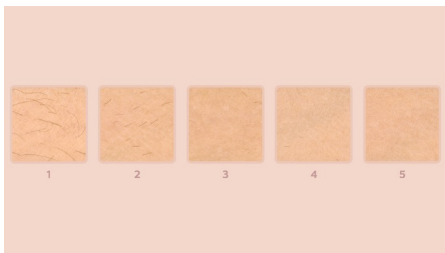

Pierādīta efektivitāte

Neatkarīgi pētījumi pierāda līdz pat 92 % matiņu samazinājumu pēc 3 procedūrām**. Veiciet pirmās 4 procedūras ik pēc divām nedēļām, bet nākamās 8 procedūras — ik pēc 4 nedēļām. Pēc 12 procedūrām 6 mēnešus varēsiet baudīt gludu ādu bez matiņiem*.