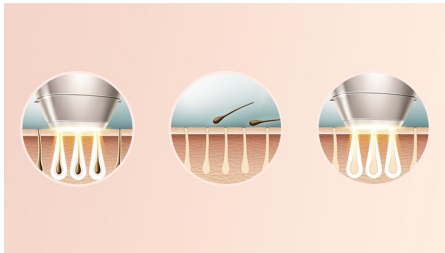

### **Profesionāla ķermeņa zonu IPL apstrāde**

- Inteligēntie uzgaļi pielāgo programmas katrai ķermeņa zonai
- Precīzs uzgalis bikini zonai un padusēm
- Ieliekta dizaina uzgalis ķermenim
- Precīzs sejas uzgalis ar papildu filtru

### **Maksimāla brīvība, minimāla piepūle**

- Ar SmartSkin sensoru
- Lumea IPL lietotne. Kopā ar jums ik uz soļa
- Bez apmaināmām daļām, bez slēptām izmaksām

asimpleswitch.com

### Lumea novērš matiņu ataugšanu\*

Apzīmējums IPL tulkojumā nozīmē "intensīvi gaismas impulsi" (Intense Pulsed Light). Philips Lumea apstrādā matiņa sakni ar saudzīgiem gaismas impulsiem, liekot folikulam pāriet miera fāzē. Tā rezultātā jūsu ķermeņa apmatojuma daudzums pakāpeniski samazinās. Atkārtojot procedūru, jūsu āda tiek atbrīvota no liekā apmatojuma un kļūst zīdaini maiga. Procedūra ir droša un saudzīga — arī apstrādājot jutīgākās ķermeņa zonas. Philips Lumea ir klīniski pārbaudīts un izstrādāts sadarbībā ar dermatologiem, nodrošinot efektīvu risinājumu apmatojuma likvidēšanai mājas apstākļos.