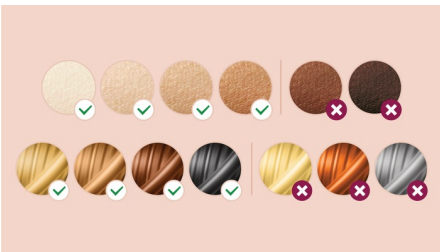

## Lumea previene la ricrescita dei peli\*

IPL è l'acronimo di Intense Pulsed Light (intensi impulsi di luce). Philips Lumea emette delicati impulsi luminosi direttamente alla radice del pelo, facendo sì che il follicolo entri in fase di riposo. Così si otterrà una diminuzione graduale della ricrescita; la ripetizione del trattamento garantisce una pelle depilata e liscia al tatto. Il trattamento è sicuro e delicato anche sulle aree sensibili. Philips Lumea è clinicamente testato e sviluppato in collaborazione con dermatologi per un trattamento semplice ed efficace, comodamente a casa.

## Tipi di pelle e di peli compatibili

Philips Lumea Prestige è efficace su vari tipi di peli e di pelle. È efficace su peli di colore naturale biondo scuro, marrone e nero e su

tonalità di pelle da bianco a marrone scuro. La tecnologia IPL necessita di contrasto tra il pigmento del colore del pelo e quello della tonalità della pelle, pertanto (come per altri trattamenti basati su IPL) Lumea non può essere utilizzato per il trattamento dei peli bianchi, grigi, biondo chiaro o rossi. Inoltre, non è adatto per la pelle molto scura.