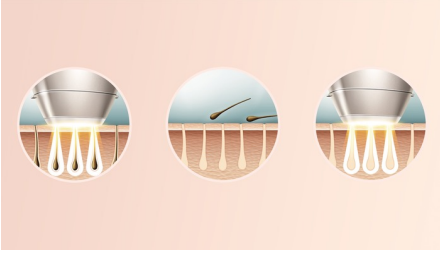

### **Massima libertà, minimo sforzo**

- Con sensore SmartSkin
- App Lumea IPL. Ti accompagna in ogni fase del programma
- Nessuna parte di ricambio, nessun costo aggiuntivo

asimpleswitch.com

## Lumea previene la ricrescita dei peli\*

IPL è l'acronimo di Intense Pulsed Light (intensi impulsi di luce). Philips Lumea emette delicati impulsi luminosi direttamente alla radice del pelo, facendo sì che il follicolo entri in fase di riposo. Così si otterrà una diminuzione graduale della ricrescita; la ripetizione del trattamento garantisce una pelle depilata e liscia al tatto. Il trattamento è sicuro e delicato anche sulle aree sensibili. Philips Lumea è clinicamente testato e sviluppato in collaborazione con dermatologi per un trattamento semplice ed efficace, comodamente a casa.