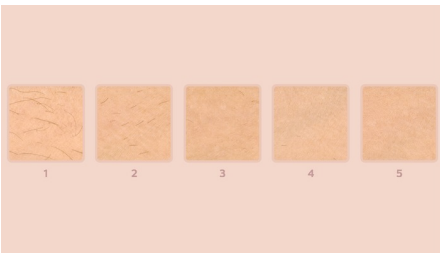

Efficacia dimostrata

Studi oggettivi dimostrano una riduzione fino al 92% dei peli dopo tre trattamenti.** Esegui i primi quattro trattamenti ogni due settimane e i successivi otto trattamenti ogni quattro settimane. Dopo 12 trattamenti, potrai goderti sei mesi di pelle liscia e priva di peli.*