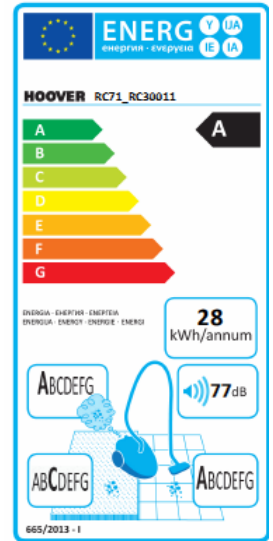

REACTIV
Rapid Enduring ACTION

SANS SAC

RC71_RC30 Moquette

LE SANS SAC, MAXI 4L, VIDAGE FACILE & SPECIAL MOQUETTE, TRIPLE A, 77dB

- **TRIPLE A, 77dB**
 - Cyclonique Longue Durée
 - **Maxi-cassette 4L**
 - Vidage rapide & facile
- **Brosse Combinée sol dur & moquette**
 - **Brosse Spéciale Parquet Extra**
 - **Brosse Spéciale Tapis/ Moquettes Hlab**
 - **Poignée Soft avec brosse meuble intégrée**

**Brosse Combinée
sols durs et moquettes Hlab**

**Brosse Spéciale
Parquet Extra Hlab**

**Brosse Spéciale
Tapis/Moquettes Hlab**

REACTIV
Rapid Enduring ACTION

SANS SAC

RC71_RC30 Moquette

GENERALITES

- **Maxi-capacité cassette : 4 l**
- Bouton enrouleur automatique
- Voyant de remplissage du sac
- Rayon d'action : 8 m
- Filtre EPA lavable
- Puissance max : 700W
- Couleur: Titanium / bleu métal

ETIQUETTE ENERGIE

Efficacité énergétique	A
Dépoussiérage sols durs	A
Dépoussiérage tapis et moquettes	C
Qualité de filtration	A
Niveau sonore (dBA)	77
Consommation annuelle moyenne (KWh/year)	28

SPECIAL MOQUETTE :