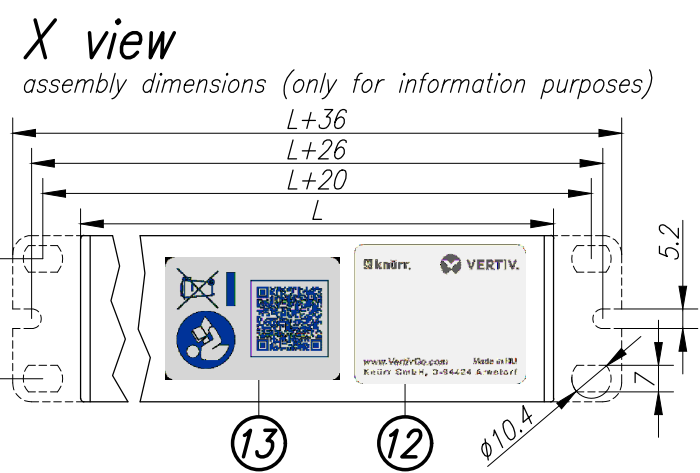

Internal wiring scheme, inlets and outlets shown frontside down

**Example of label:**

**Technical data:**  
 - DIN 49440 SCHUKO socket 16A  
 socket spacing 50mm, torsion of sockets 45°  
 - with overvoltage protection module

**Power cord:**  
 Type: H05VV-F 3x1,5mm<sup>2</sup>, white  
 Length: 2,5m  
 Plug: CEE VII/7, DIN49441 Form2

**Packaging:**  
 Packing box (csomagolódoboz)  
 Supply schedule:  
 Socket strip (1 piece)  
 Mounting bracket (2 pieces) 3.768.2608  
 User manual (1 piece) 03.300.999.1

16	1	ST	Vezeték zöld-sárga 1,5mm <sup>2</sup>	Electric cord green-yellow	3.768.2670	L=160(EO-EO)
----	---	----	---------------------------------------	----------------------------	------------	--------------

A belső vezetékvezés komponensei. / Components of internal wiring.

Dimensions in mm				General tolerances	Finish	Material	Sheet	
				ISO 2768-m			1/1	
				Drawn	Date	Name	Description	
				Checked	28.04.2010	Kovács		
Approved	28.04.2010	Szabó						
				Description			Scale	
				DIS-EEV CEE7/7-16A SB			03.316.004.X-010.X	
Rev.	Change	Date	Name	Gross weight (kg)			Net weight (kg)	External dimensions of packing box (mm)
Platine:				File:				