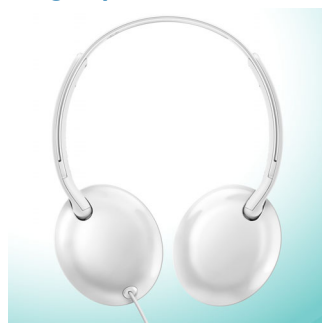

Philips Flite
Casque avec Micro

HP 32 mm/concep. arrière
fermée

Supra-aural
Coussinets confortables
Pliage à plat

SHL4405VWT

Poids plume. Son XXL.

Poids plume. Son XXL.

Incroyablement léger et puissant. Fin et épuré, le casque Philips Flite Ultralite est conçu pour être en mouvement perpétuel. Il produit un son limpide et se plie à plat, ce qui le rend facile à transporter.

Son cristallin

- Haut-parleurs puissants de 32 mm pour un son clair

Design épuré

- Télécommande pour les appels en mains libres et la musique
- Finition métallique raffinée
- Pliage à plat pour faciliter le transport
- La musique sans les nœuds avec un câble unilatéral

Un réel confort

- Coussinets pour un confort longue durée
- Design ultra-fin et très léger

PHILIPS

Casque avec Micro
HP 32 mm/concep. arrière fermée Supra-aural, Coussinets confortables, Pliage à plat

SHL4405WT/00

Le design fin de l'arceau et les coques métallisées de forme ovale créent une forme douce.

Pliage à plat

Pliage à plat pour faciliter le transport.

Câble unilatéral

La musique sans les nœuds avec un câble unilatéral