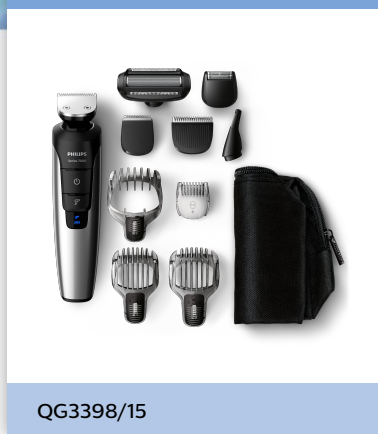

## Multigroom series 7000

Tondeuse visage et  
corps 10 en 1 lithium-  
ion

6 accessoires et 4 sabots  
sans fil, s'utilise sous la douche  
lame haute performance

60 min d'autonomie pour 1 h de  
charge