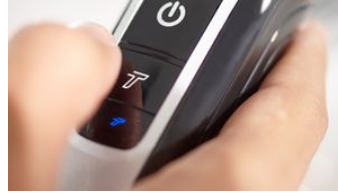

Puissance Turbo

Coupez même les poils les plus épais. La puissance Turbo vous permet de tailler dans les zones denses en augmentant la vitesse de coupe.