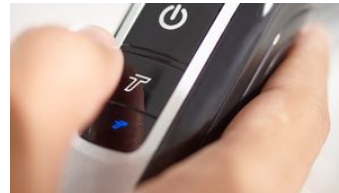

Turbo Power

Schneiden Sie selbst dickstes Haar. Dank Turbo-Funktion können Sie langes, dichtes Haar durch Erhöhung der Schneidegeschwindigkeit kürzen.