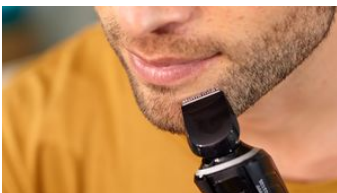

Präzisionstrimmer

Trimmen Sie feine Linien, Konturen und Details, um Ihren Style zu definieren oder zu verändern.