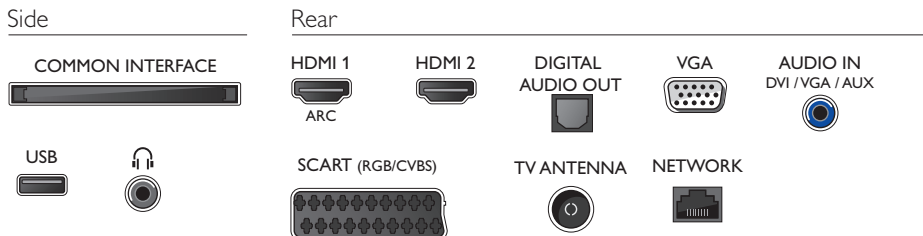

Résolution d'affichage prise en charge

- Entrées ordinateur: jusqu'à 1920 x 1080 à 60 Hz
- Entrées vidéo: 24, 25, 30, 50, 60 Hz, jusqu'à 1920 x 1080p

Tuner/réception/transmission

- TV numérique: DVB-T/T2/C
- Prise en charge MPEG: MPEG-2, MPEG-4
- Lecture vidéo: NTSC, PAL, SECAM

Alimentation

- Présence de plomb: Oui*
- Puissance électrique: 220 - 240 V, 50/60 Hz
- Température ambiante: De 5 °C à 35 °C
- Classe énergétique européenne: 23 W
- Consommation énergétique annuelle: 34 kWh
- Classe énergétique: A
- Consommation en veille: < 0,3 W
- Consommation du téléviseur éteint: 0,5 W
- Fonctions d'économie d'énergie: Minuterie de mise hors tension automatique, Mode Eco, Image Muet (pour la radio)
- Teneur en mercure: 0 mg

Dimensions

- Largeur du socle du téléviseur: 187,7 millimètre
- Dimensions de l'emballage (l x H x P): 630 x 424 x 100 millimètre
- Dimensions de l'appareil (l x H x P): 547,9 x 410,05 x 129,1 millimètre
- Dimensions de l'appareil (support inclus) (l x H x P): 547,9 x 410,05 x 129,1 millimètre
- Poids du produit: 4,35 kg
- Poids du produit (support compris): 4,35 kg
- Poids (emballage compris): 5,9 kg

Accessoires

- Accessoires fournis: Télécommande, 2 piles AAA, Support de table, Cordon d'alimentation, Guide de démarrage rapide, Brochure légale et de sécurité, Livret de garantie

Connections

Date de publication
2018-02-22

Version: 8.1.1

12 NC: 8670 001 39254
EAN: 87 18863 01023 5

© 2018 Koninklijke Philips N.V.
Tous droits réservés.

Les caractéristiques sont sujettes à modification sans préavis. Les marques commerciales sont la propriété de Koninklijke Philips N.V. ou de leurs détenteurs respectifs.

www.philips.com

* Le Guide électronique des programmes et la visibilité (jusqu'à 8 jours) varient selon le pays et l'opérateur.

* Consommation électrique en kWh par an, sur la base d'un téléviseur fonctionnant 4 heures par jour pendant 365 jours. La consommation électrique réelle dépend de l'utilisation du téléviseur.

* Le téléviseur prend en charge la réception DVB pour les chaînes gratuites. Certains opérateurs DVB peuvent ne pas être pris en charge. Vous trouverez une liste à jour dans la section FAQ du site Web d'assistance de Philips. Pour certains opérateurs, un abonnement et un accès conditionnel sont exigés. Pour plus d'informations, contactez votre opérateur.

* (Philips) uniquement compatible avec le lecteur Philips spécifique.