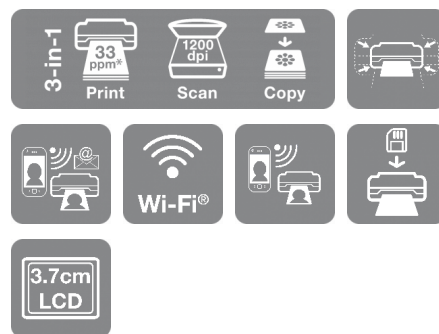

Mobil utskrift

Enten du bruker smarttelefon eller nettbrett, kan iPrint-appen¹ lastes ned til en rekke enheter for virkelig trådløse utskrifter og skanning. Mulighetene stopper ikke der, med Epson Email Print¹ er det mulig å skrive ut fra nesten hvilket som helst sted i verden¹ ved å bare sende dokumenter og fotografier rett til skriveren per e-post. For kreative brukere kan Creative Print¹-appen brukes til å skrive ut bilder direkte fra Facebook, lage tilpassede hilsningskort og brevpapir, og til og med gjøre bildene om til maler for fargelegging. Wi-Fi Direct gir ekstra bruksfrihet ved å gjøre det enkelt å skrive ut fra compatible trådløse enheter uten behov for nettverkstilkobling.

Utskrifter uten PC

Bare sett inn et minnekort og bruk LCD-fargeskjermen på 3,7 cm og nyttige menyvalg for å skrive ut bilder uten datamaskin.

Plassbesparende

XP-345 har en slank og kompakt design, noe som betyr at den ikke tar opp mye verdifull skrivebordsplass.

FAKTAARK

KEY FEATURES

- **Small-in-one**
Spar plass, penger og tid
- **Wi-Fi og Wi-Fi Direct**
Trådløs utskrift med eller uten nettverk
- **Mobil utskrift**
Skriv ut og skann fra omtrent hvilket som helst sted¹
- **3,7 cm LCD-fargeskjerm**
For kopiering, skanning og utskrifter uten datamaskin fra minnekort
- **Claria Home-blekk**
Spar penger med separate blekkpatroner – bytt bare fargen du er tom for