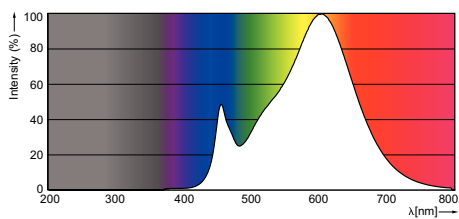

Maatschets

LEDtube PLC 9W G24q-3/830 4P

Product	D1	D2	A1	A2	A3
CorePro LED PLC 9W 830 4P G24q-3	24.3 mm	28.4 mm	147.5 mm	128.3 mm	163.1 mm

Fotometrische gegevens

© 2016 Philips Lighting Holding B.V.
Alle rechten voorbehouden.