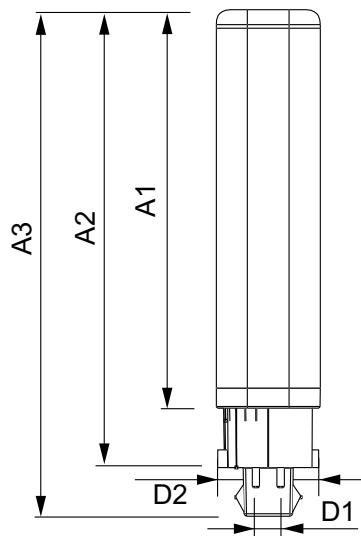

Product gegevens

• Algemene informatie

Lampvoet	G24Q-3 [G24q-3]
Hoofdtoepassing	Industrial
Nominale levensduur (nom.)	30000 h
B50L70	30000

• Eisen aan armatuurontwerp

Kleurcode	830 [CCT of 3000K]
Beam Angle (Nom)	120 °
Lichtstroom (opgegeven) (nom.)	900 lm
Opgegeven bundelbreedte	120 °
Gecorreleerde kleurtemperatuur (nom.)	3000 K
Kleurconsistentie	6 steps
Kleurweergave-index (nom.)	83
Lmf bij einde nominale levensduur (nom.)	70 %

• Productgegevens

Volledige productcode	871869654115900
Productnaam voor bestelling	CorePro LED PLC 9W 830 4P G24q-3
EAN/UPC - Product	8718696541159

PHILIPS

CorePro LED PLC

Bestelcode 54115900
Local Code CPLC9W830Q3
Numerator - Aantal 1
per pak
Numerator - Dozen 10
per buitendoos

Materiaalnr. (12NC) 929001200802
Netto gewicht (per stuk) 0.088 kg

Waarschuwingen en veiligheid

- **LET OP:** Het algehele rendement en de lichtverdeling van elke installatie waarbij deze lampen worden toegepast wordt bepaald door het ontwerp van de betreffende installatie.

Maatschets

LEDtube PLC 9W G24q-3/830 4P

Product	D1	D2	A1	A2	A3
CorePro LED PLC 9W 830 4P G24q-3	24.3 mm	28.4 mm	147.5 mm	128.3 mm	163.1 mm

Fotometrische gegevens

© 2016 Philips Lighting Holding B.V.
Alle rechten voorbehouden.