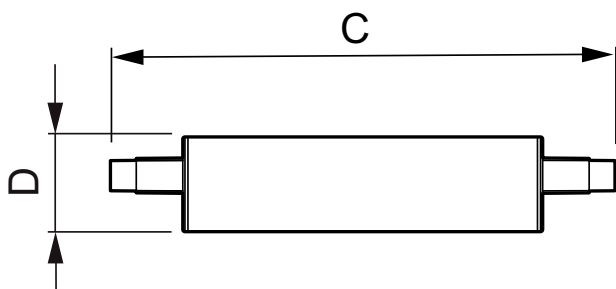

Maatschets

LED 6.5-60W 830 R7S

Product	D	C
CorePro R7S 118mm 6.5-60W 830	22.5 mm	118 mm