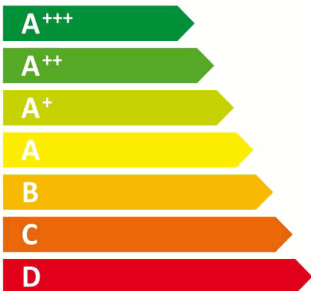

**ENERG**  
енергия · ενέργεια

Y IA  
IE IA

**CANDY**

**31006998**  
**GVS 1410DWC3-47**

**A+++**

**239**  
kWh/annum

ENERGIA · ЕНЕРГИЯ · ΕΝΕΡΓΕΙΑ  
ENERGIJA · ENERGY · ENERGIE  
ENERGI

  
**12900**  
L/annum