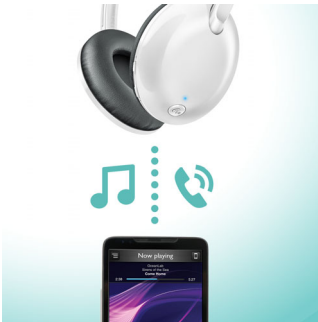

Handsfree bellen

Met de gebruiksvriendelijke afstandsbediening kunt u nummers afspelen/pauzeren en oproepen beantwoorden met een eenvoudige druk op de knop.

Opvouwbaar

Plat opvouwbaar voor eenvoudig meenemen.

Ergonomische oorkussens

Zachte oorkussens en schuine drivers zijn ideaal voor langdurig draagcomfort.

Ondersteunt Bluetooth-versie 4.1

Koppel uw smartphone met uw hoofdtelefoon via Bluetooth en geniet van de vrijheid van kristalheldere muziek en telefoongesprekken - zonder gedoe met kabels.