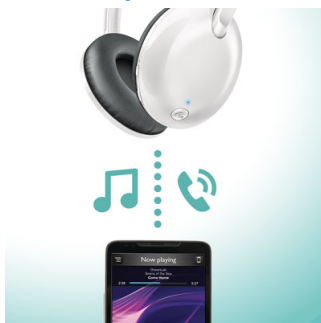

Ægte komfort

- Ultralet og superslankt design
- Bløde ørepuder giver langvarig bærekraft
- Bluetooth-version 4.1 og HSP/HFP/A2DP/AVRCP understøtning
- Det genopladelige batteri giver op til 9 timers afspilningstid

SHB4405WT/00

Vigtigste nyheder

Ren lyd

Kraftige 32 mm vinklede drivere gengiver klar, ren lyd og fyldig, dyb bas.

Håndfrie opkald

Den brugervenlige fjernbetjening gør det muligt at afspille numre, sætte på pause og besvare opkald med et enkelt tryk på en knap.