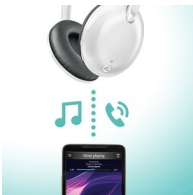

Handsfree bellen

Met de gebruiksvriendelijke afstandsbediening kunt u nummers afspelen/pauzeren en oproepen beantwoorden met een eenvoudige druk op de knop.