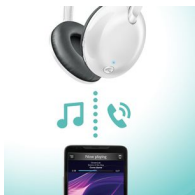

Fordele

Ægte komfort

- Bløde ørepuder giver langvarig bærekraft
- Ultralet og superslankt design
- Bluetooth-version 4.1 og HSP/HFP/A2DP/AVRCP understøtning
- Det genopladelige batteri giver op til 9 timers afspilningstid

Strømlinet design

- Fjernbetjening til håndfri opkald og musik
- Flad sammenfoldning, nemme at transportere

Ren og klar lyd

- Kraftige 32 mm højttalerdrivere giver en klar lyd

PHILIPS

Funktioner

Ren lyd

Kraftige 32 mm vinklede drivere gengiver klar, ren lyd og fyldig, dyb bas.

Flad sammenfoldning

Flad sammenfoldning, nemme at transportere.

Håndfrie opkald

Den brugervenlige fjernbetjening gør det muligt at afspille numre, sætte på pause og besvare opkald med et enkelt tryk på en knap.