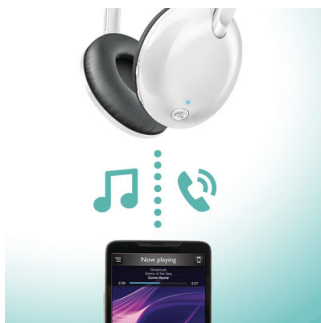

SHB4405WT/00

Izceltie produkti

Tīra skaņa

Jaudīgi 32 mm saskvērti skaļruņi nodrošina dzidru skaņu un dziļu, piesātinātu basu.

Brīvroku zvani

Ērta tālvaldība sniedz iespēju atskaņot/pauzēt ierakstus un atbildēt uz zvaniem, vienkārši nospiežot pogu.