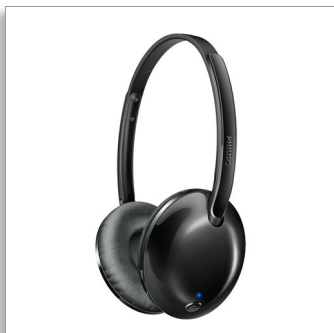

飞利浦 Flite  
无线蓝牙® 耳机

32 毫米驱动器 / 封闭式

贴耳式  
柔软耳垫  
平折设计

SHB4405BK

### 抗重力耳机

飞利浦 Flite Ultralite 无线耳机非常轻便，却超级震撼。无线缆束缚，纤薄小巧，并采用扁平折叠设计，非常适合随身携带。

#### 更加舒适

- 超轻便和超薄设计
- 柔软耳垫，长时间佩戴仍倍感舒适
- 蓝牙 4.1 版本和支持 HSP/HFP/A2DP/AVRCP
- 可充电电池可提供长达 9 小时的播放时间