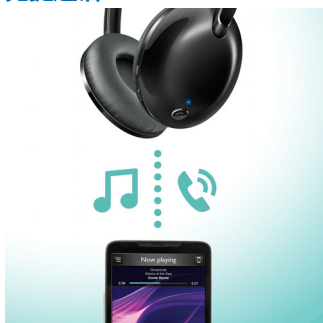

免提通话

方便易用的遥控器, 只需轻按一下按钮, 便可以播放 / 暂停播放曲目和接听电话。