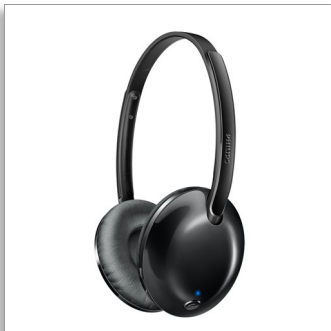

Philips Flite
Auriculares inalámbricos
con Bluetooth®

cerrados con controladores de
32 mm

Supraurales
Almohadillas suaves
Diseño plegable

SHB4405BK

Ultralivianos. Gran sonido.

Auriculares que desafían las leyes de la gravedad

Los auriculares inalámbricos Philips Flite Ultralite son increíblemente ligeros y sorprendentemente potentes. Sin cables, se adaptan a ti con un diseño totalmente plegable, delgado y compacto que te acompaña a donde vayas.

Comodidad real

- Diseño ultraligero y supercompacto
- Almohadillas suaves para una comodidad duradera
- Compatibles con Bluetooth versión 4.1 y HSP/HFP/A2DP/AVRCP
- La batería recargable tiene una autonomía de hasta 9 horas de tiempo de reproducción

Diseño optimizado

- Totalmente plegables para un transporte sencillo
- Control remoto para llamadas manos libres y música

Nitidez pura

- Controlador de parlante de alta potencia de 32 mm para un sonido nítido