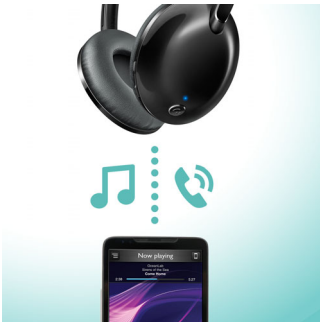

PHILIPS

Auriculares inalámbricos con Bluetooth®
cerrados con controladores de 32 mm Supraurales, Almohadillas suaves, Diseño plegable

Destacados

Clear sound

Controladores inclinados de alta potencia de 32 mm para un sonido nítido con bajos ricos y profundos.

Llamadas con manos libres

El control remoto fácil de usar te permite reproducir o detener canciones y responder llamadas con solo pulsar un botón.

Almohadillas ergonómicas

Almohadillas suaves y controladores inclinados ideales para una comodidad duradera.