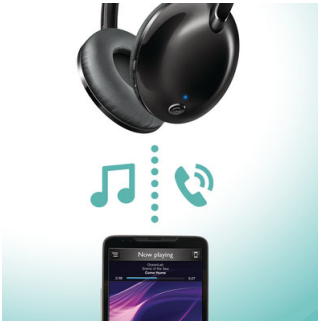

Design épuré

- Pliage à plat pour faciliter le transport
- Télécommande pour les appels en mains libres et la musique

Son cristallin

- Haut-parleurs puissants de 32 mm pour un son clair

PHILIPS

Points forts

Son clair

Les haut-parleurs puissants inclinés de 32 mm reproduisent un son clair et limpide, avec des basses riches et profondes.

Micro et prise d'appel

La télécommande facile à utiliser vous permet de lancer la lecture de pistes et de les mettre en pause, ainsi que de répondre à des appels téléphoniques d'une simple pression sur un bouton.