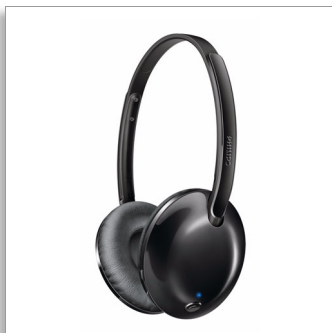

Philips Flite
Casque Bluetooth® sans fil

HP 32 mm/concep. arrière
fermée

Supra-aural
Coussinets confortables
Pliage à plat

SHB4405BK

Poids plume. Son XXL.

Poids plume. Son XXL.

Le casque sans fil Philips Flite Ultralite Wireless est incroyablement léger, mais d'une puissance surprenante. Sans fil pour vous gêner, il est fin et compact, avec un design pliable à plat idéal pour les déplacements.

Un réel confort

- Design ultra-fin et très léger
- Coussinets pour un confort longue durée
- Prise en charge de la version Bluetooth® 4.1 et HSP/HFP/A2DP/AVRCP
- Batterie rechargeable offrant jusqu'à 9 heures d'autonomie

Design épuré

- Pliage à plat pour faciliter le transport
- Télécommande pour les appels en mains libres et la musique

Son cristallin

- Haut-parleurs puissants de 32 mm pour un son clair

PHILIPS

Points forts

Son clair

Les haut-parleurs puissants inclinés de 32 mm reproduisent un son clair et limpide, avec des basses riches et profondes.

Micro et prise d'appel

La télécommande facile à utiliser vous permet de lancer la lecture de pistes et de les mettre en pause, ainsi que de répondre à des appels téléphoniques d'une simple pression sur un bouton.