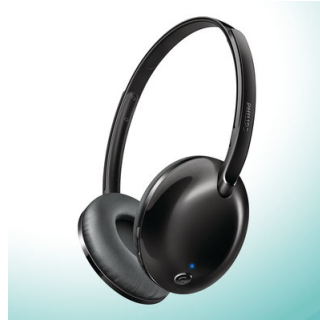

Léger et confortable

Ultra-fin et très léger, pour un confort total en déplacement.