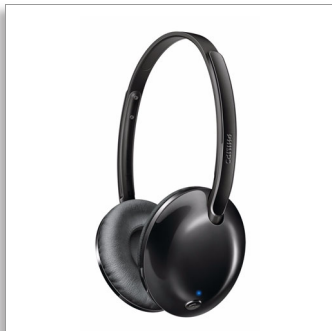

Philips Flite
Trådløse Bluetooth®-
hovedtelefoner

32 mm drivere/lukket bagside

On-ear
Bløde ørepuder
Flad sammenfoldning

SHB4405BK

Ultralet. Stor lyd.

Hovedtelefoner, der overvinder tyngdekraften

De trådløse Philips Flite Ultralite-hovedtelefoner er utroligt lette, men samtidig overraskende kraftfulde. Ingen ledninger, der generer dig, og de er slanke og kompakte med et foldedesign, der gør dem lette at tage med, uanset hvor du skal hen.

Ægte komfort

- Ultralet og superslankt design
- Bløde ørepuder giver langvarig bærekraft
- Bluetooth-version 4.1 og HSP/HFP/A2DP/AVRCP understøtning
- Det genopladelige batteri giver op til 9 timers afspilningstid

Strømlinet design

- Flad sammenfoldning, nemme at transportere
- Fjernbetjening til håndfri opkald og musik

Ren og klar lyd

- Kraftige 32 mm højttalerdrivere giver en klar lyd

PHILIPS

Trådløse Bluetooth®-hovedtelefoner
32 mm drivere/lukket bagside On-ear, Bløde ørepuder, Flad sammenfoldning

SHB4405BK/00

Vigtigste nyheder

Ren lyd

Kraftige 32 mm vinklede drivere gengiver klar, ren lyd og fyldig, dyb bas.

Håndfrie opkald

Den brugervenlige fjernbetjening gør det muligt at afspille numre, sætte på pause og besvare opkald med et enkelt tryk på en knap.