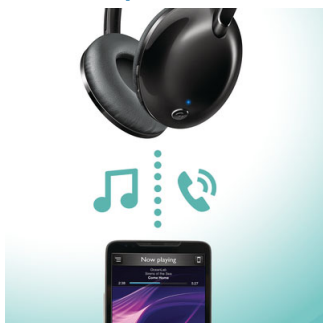

SHB4405BK/00

Vigtigste nyheder

Ren lyd

Kraftige 32 mm vinklede drivere gengiver klar, ren lyd og fyldig, dyb bas.

Håndfrie opkald

Den brugervenlige fjernbetjening gør det muligt at afspille numre, sætte på pause og besvare opkald med et enkelt tryk på en knap.