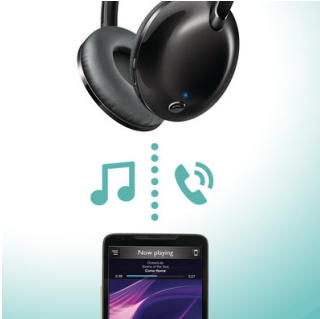

### 선명한 사운드

고성능 32mm 경사진 드라이버가 또렷하고 선명한 사운드와 깊고 풍부한 중저음을 선사합니다.

### 핸즈프리 통화

간편하게 사용할 수 있는 리모컨으로 트랙을 재생 / 일시 중지할 수 있고 버튼만 누르면 전화도 받을 수 있습니다.