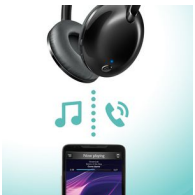

Design épuré

- Télécommande pour les appels en mains libres et la musique
- Pliage à plat pour faciliter le transport

Son cristallin

- Haut-parleurs puissants de 32 mm pour un son clair

PHILIPS

Fonctions

Son clair

Les haut-parleurs puissants inclinés de 32 mm reproduisent un son clair et limpide, avec des basses riches et profondes.

Micro et prise d'appel

La télécommande facile à utiliser vous permet de lancer la lecture de pistes et de les mettre en pause, ainsi que de répondre à des appels téléphoniques d'une simple pression sur un bouton.