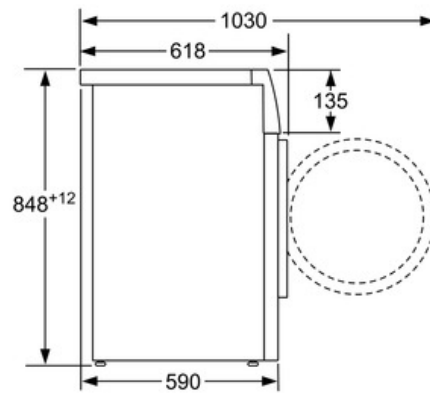

##### Informazioni tecniche

- Dimensioni (A x L x P): 84.8 x 59.8 x 59 cm

**Serie | 6 Lavatrici****WAT28429IT****Lavatrice carica frontale standard**

Dimensioni in mm

Dimensioni in mm