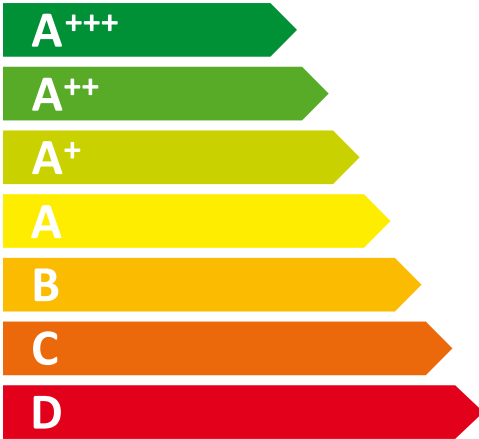

ENERG
енергия · ενεργεια

WHIRLPOOL

TDLR 65230

ENERGIA · ЕНЕРГИЯ · ΕΝΕΡΓΕΙΑ
ENERGIJA · ENERGY · ENERGIE
ENERGI

146
kWh/annum

8800
L/annum

6.50
kg

A B C D E F G