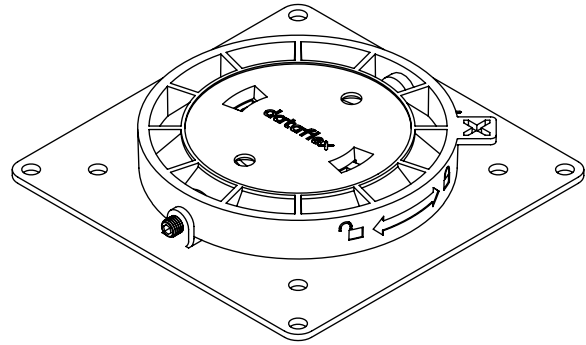

48.903

Viewgo support ordinateur - bureau 903

Qui n'apprécie pas un bureau propre et net ? Faites disparaître les câbles, fixez votre client léger sous votre ordinateur de bureau ou dans un petit placard, pour y accéder facilement.

- Convient pour un montage sur surfaces aussi bien horizontales que verticales
- Compatible VESA MIS-D 75 x 75/100 x 100 mm
- Convient à une fixation sans vis et clients légers sans fixation VESA, en utilisant des pastilles adhésives double-face 3M™ VHB™
- Poids supporté : 3 kg max. en utilisant des vis de fixation
- Poids supporté : 1,5 kg max. en utilisant des pastilles adhésives
- Équipé d'un système de déblocage rapide intégré
- Équipé d'un mécanisme verrouillable pour maintenir le client léger en place
- Fourni avec toutes les fixations nécessaires
- Installation facile

viewgo

horizontale/verticale

100 x 100/75 x 75

3 kg

Viewgo support ordinateur - bureau 903

2016/08/04

48.903

 135 x 125 x 35 mm