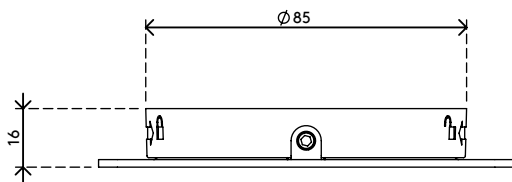

- Convient pour un montage sur surfaces aussi bien horizontales que verticales
- Compatible VESA MIS-D 75 x 75/100 x 100 mm
- Convient à une fixation sans vis et clients légers sans fixation VESA, en utilisant des pastilles adhésives double-face 3M™ VHB™
- Poids supporté : 3 kg max. en utilisant des vis de fixation
- Poids supporté : 1,5 kg max. en utilisant des pastilles adhésives
- Équipé d'un système de déblocage rapide intégré
- Équipé d'un mécanisme verrouillable pour maintenir le client léger en place
- Fourni avec toutes les fixations nécessaires
- Installation facile

viewgo

horizontale/verticale

100 x 100/75 x 75

3 kg

Viewgo support ordinateur - bureau 903

2016/08/04

48.903

 135 x 125 x 35 mm