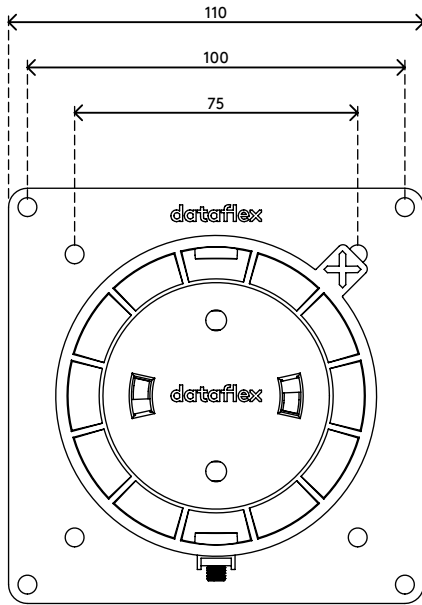

48.903

Viewgo support ordinateur - bureau 903

Qui n'apprécie pas un bureau propre et net ? Faites disparaître les câbles, fixez votre client léger sous votre ordinateur de bureau ou dans un petit placard, pour y accéder facilement.

- Convient pour un montage sur surfaces aussi bien horizontales que verticales
- Compatible VESA MIS-D 75 x 75/100 x 100 mm
- Convient à une fixation sans vis et clients légers sans fixation VESA, en utilisant des pastilles adhésives double-face 3M™ VHB™
- Poids supporté : 3 kg max. en utilisant des vis de fixation
- Poids supporté : 1,5 kg max. en utilisant des pastilles adhésives
- Équipé d'un système de déblocage rapide intégré
- Équipé d'un mécanisme verrouillable pour maintenir le client léger en place
- Fourni avec toutes les fixations nécessaires
- Installation facile

viewgo

horizontale/verticale

100 x 100/75 x 75

3 kg

Viewgo support ordinateur - bureau 903

2016/08/04

48.903

 135 x 125 x 35 mm