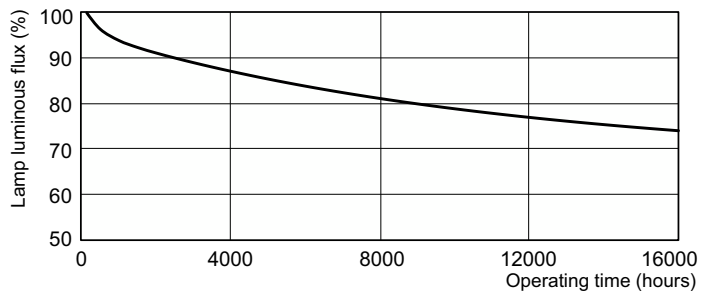

MASTER TL5 Cirkel

Livslängd

Lumen Maintenance Diagram - MASTER TL5 Circular 60W/830 1CT/10