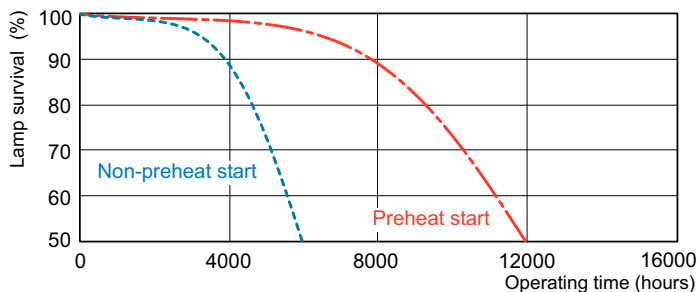

Livslängd

Life Expectancy Diagram - MASTER TL5 Circular 60W/830 1CT/10