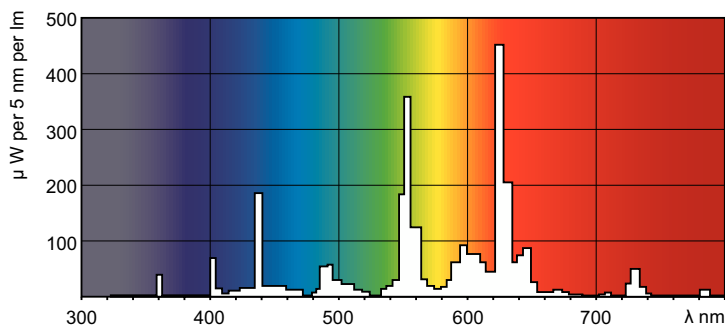

Produktdata

Allmän information	
Mätreferens för ljusflöde	Sphere
Nominell livslängd	12 000 h
Socket	2GX13 [2GX13]
Ljusteknik	
Färgkod	830 [CCT of 3000K]
Ljusflöde	5 000 lm
Färgbeteckning	Varmvit (WW)
Kromaticitetskoordinat X (nom)	0,44
Kromaticitetskoordinat Y (nom)	0,403
Korrelerad färgtemperatur (nom)	3000 K
ljusutbyte (klassning) (nom)	83 lm/W
Färgåtergivningsindex	81
Drift och elektricitet	
Strömförbrukning	60,6 W

Lampström (nom)	0,470 A
Styrenheter och dimming	
Dimbar	Ja
Mekanik och armaturhus	
Lampform	C-T5 [C-T5 16 mm]
Användning och godkännande	
Energieffektivitetsklass	G
Kvicksilverinnehåll (Hg) (max)	4 mg
Kvicksilverinnehåll (Hg) (nom)	4 mg
Energiförbrukning kWh/1 000 tim	61 kWh
EPREL-registreringsnummer	423624
Produktdata	
Full EOC	871150064259225

Fotometriska data

Spectral Power Distribution Colour - MASTER TL5 Circular 60W/830 1CT/10

Livslängd

Life Expectancy Diagram - MASTER TL5 Circular 60W/830 1CT/10

Life Expectancy Diagram - MASTER TL5 Circular 60W/830 1CT/10