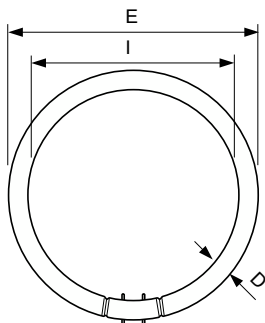

MASTER TL5 Cirkel

MASTER TL5 CIRCULAR 60W/830 1CT/10

Denna cirkelformade TL5- ljuskälla (rördiameter 16 mm) erbjuder större designflexibilitet. Det smala röret gör det möjligt att skapa extremt platta armaturer och att fördela ljuset i flera riktningar. Den lämpar sig för många olika professionella och halvprofessionella användningsområden och är perfekt att använda i butiker, kontor och allmänna utrymmen med okonventionell planlösning.

Fullständigt produktnamn	MASTER TL5 CIRCULAR 60W/830 1CT/10
EAN/UPC - Hölje	8711500642608
Beskrivning av lokal kod	8344348

Måttskiss

Product	D (max)	D (min)	E (min)	E (max)	I (min)	I (max)
MASTER TL5 Circular 60W/830 1CT/10	18 mm	14 mm	367 mm	379 mm	334 mm	346 mm