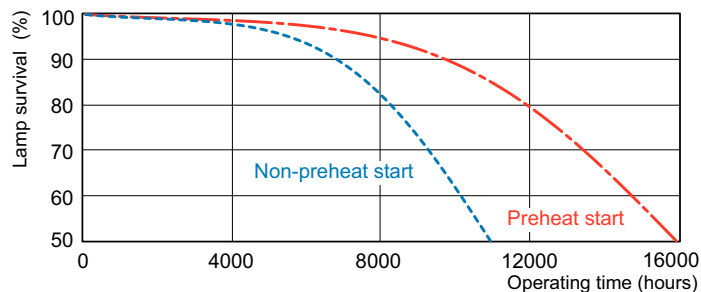

Fotometriska data

Spectral Power Distribution Colour - MASTER TL5 Circular 60W/830 1CT/10

Livslängd

Life Expectancy Diagram - MASTER TL5 Circular 60W/830 1CT/10

Life Expectancy Diagram - MASTER TL5 Circular 60W/830 1CT/10